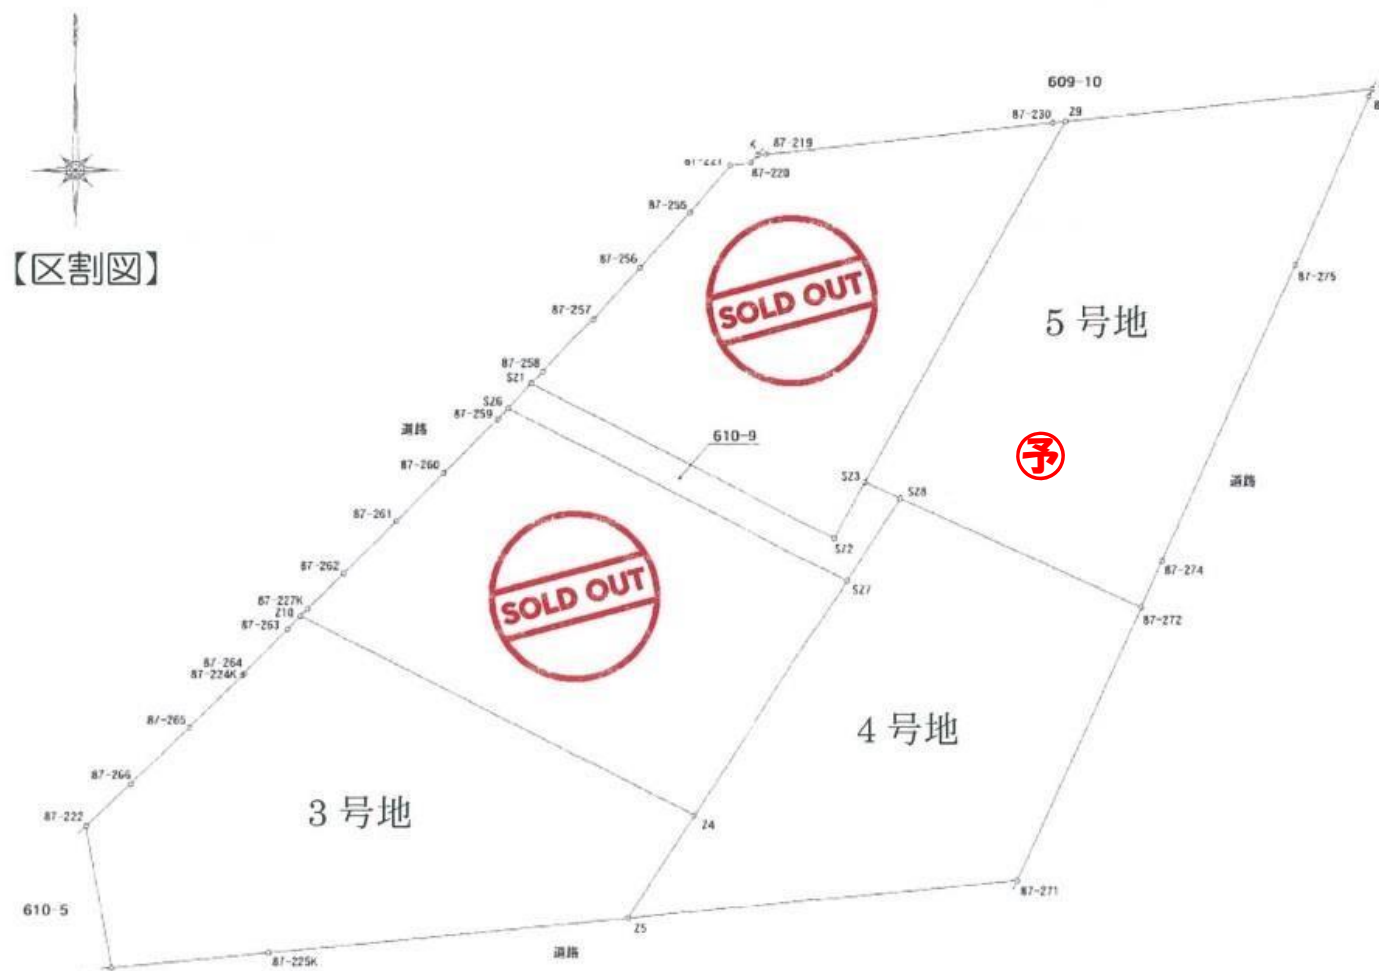

## 深川小学校・深川中学校区

仙崎小学校・仙崎中学校選択可

【長門市東深川  
5区画】

価格改定致しました！

宅地 1		販売済
宅地 2		販売済
宅地 3	85.07 坪	¥6,000,000-
宅地 4	76.32 坪	¥5,500,000-
<b>予</b> 宅地 5	91.01 坪	¥6,300,000-

**【物件概要】**  
 所在地：長門市東深川字浜手 610 番 1 外 地目：宅地  
 用途地域：準工業地域 建ぺい率：60% 容積率：200%  
 設備：市水道・公共下水・中国電力  
 ※4号地・5号地の一部に計画道路有り  
 ※選択可能校区に関しては、行政区【田屋】に指定された場合です